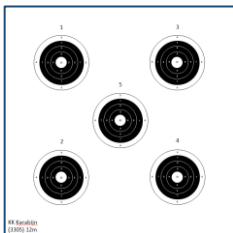

KNSA/ISSF schietschijven

12m precisie Pistoel

4402 (afgeleid van KNSA 4400)

25m precisie Pistoel

(50m Pistoel, 100m Klein Kaliber Geweer)
KNSA 4400 (ISSF)

12m Klein Kaliber Karabijn

KNSA 3305

25m .30 M1 Karabijn

5462 (KNSA 5462 is met 5 doelen op een
42x42 cm kaart)

25m Klein Kaliber Geweer

(afgeleid van KNSA 3020, 50m KKG)

10m Luchtpistoel

KNSA 2000 (ISSF)

10m Luchtgeweer

KNSA 1314 (ISSF)

Alle kaarten op dit overzicht zijn 26x26 cm om in te steken in de moederkaart te vergemakkelijken. Officiële kaartafmetingen kunnen afwijken, de doelen zijn exact gelijk.