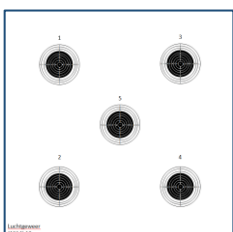

5462 (KNSA 5462 is met 5 doelen op een
42x42 cm kaart)

25m Klein Kaliber Geweer

(afgeleid van KNSA 3020, 50m KKG)

10m Luchtpistoel

KNSA 2000 (ISSF)

10m Luchtgeweer

KNSA 1314 (ISSF)

Alle kaarten op dit overzicht zijn 26x26 cm om in te steken in de moederkaart te vergemakkelijken. Officiële kaartafmetingen kunnen afwijken, de doelen zijn exact gelijk.