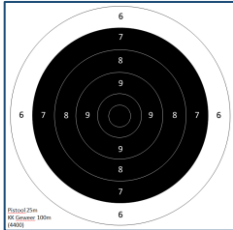

KNSA/ISSF schietschijven

12m precisie Pistoel

4402 (afgeleid van KNSA 4400)

25m precisie Pistoel

(50m Pistoel, 100m Klein Kaliber Geweer)
KNSA 4400 (ISSF)

12m Klein Kaliber Karabijn

KNSA 3305

25m .30 M1 Karabijn

5462 (KNSA 5462 is met 5 doelen op een
42x42 cm kaart)

25m Klein Kaliber Geweer

(afgeleid van KNSA 3020, 50m KKG)

10m Luchtpistoel

KNSA 2000 (ISSF)

10m Luchtgeweer

KNSA 1314 (ISSF)

Alle kaarten op dit overzicht zijn 26x26 cm om in te steken in de moederkaart te vergemakkelijken. Officiële kaartafmetingen kunnen afwijken, de doelen zijn exact gelijk.